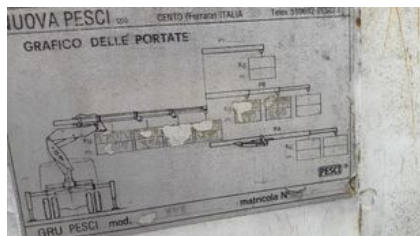

€3,000

Net price

Type: loader crane

Year of manufacture: 1991

Location: Portugal , Rio Maior

Placed on: more than 1 month

Autoline ID: UB12601

Condition

Condition: used

MORE DETAILS: [Portuguese](#)

Marca / Make: PESCI

Modelo/Type: SP 350

Ano / Year: 1991

Opções/Opti: 35 ton / mts, (2mts - 17.000kg) (3,5 mts - 9500 kg) (6,3 mts - 5100 kg) (9,9 mts - 2650 kg)

PREÇO/PRICE: 3.000,00 €

-All the prices are for export, free tax, we deliver worldwide.

We have special rates and good shipping connection for West Africa, ask for transport quotation.

-Tous les prix sont pour l'exportation, vendue en exonération de TVA, nous livrons dans le monde entier.

Nous avons des tarifs spéciaux et une bonne connexion d'expédition pour l'Afrique occidentale, demandez un devis de transport.

-Tratamos de envio para todo mundo e temos condições especiais de transporte para Africa.

Os preços apresentados são para exportação sem iva, para o mercado de Portugal teremos que adicionar o Iva.

Os valores apresentados são para veículos no estado em que se encontram e para exportação, para se adaptar á legislação nacional os preços são sob consulta.

Seller's contacts

LUIS PERALTA

+351 243 997 518

+351 917 303 735

+351 917 269 461

+351 243 997 520 (f)

🇵🇹 Portugal, Santarém District
2040-078 Rio Maior Apartado 104
[show map](#)